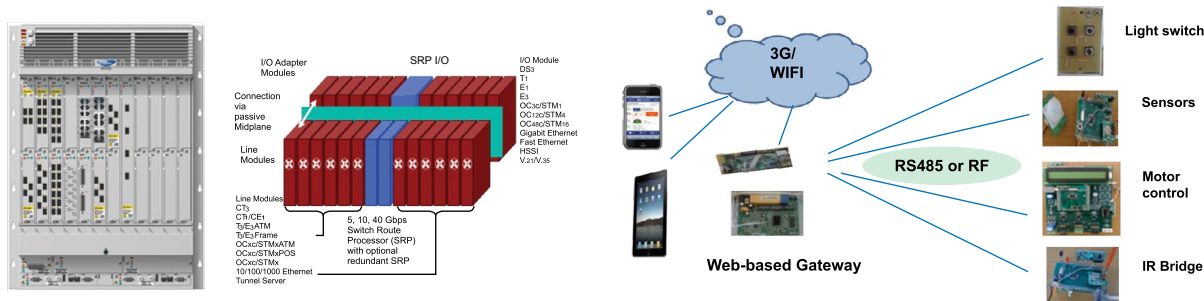

- ✓ 大手企業の皆様を中心に組込ソフトウェアの分野において11年を超える実績：
  Juniper Networks、NTT、Flextronics、NextPoint、FlexStar、Genband、Nortel等
- ✓ 大規模・複雑なプロジェクトでは50人以上のエンジニアが参画

サービス

- 組込デバイス向けのソフトウェアアプリケーション開発
- ファームウェア・デバイスドライバ
- 組込OSの移植

技術

MCU	• ARM, x86, MIPS, PIC, AVR32
無線LAN	• GSM/GPRS, ZigBee
OSプラットフォーム	• VxWorks, Linux/Real-time Linux, uClinux, Ttylinux, Android, IP Service Operating System, Gentoo
デバイスドライバ及びファームウェア	• Network I/O Line Card (ATM, GELC, DS3/E3, OC12, OC48, GE) • Buses ISA/EISA/PCI • Data path, Ethernet, IO driver, Line module • Sound, Keyboard, USB, LCD
プログラミング言語	• Assembly, Unix Shell Script, C/C++, Java, Perl, TCL/SilkTest Script
ツール	• OrCAD, Altium, Protel • AutoCAD, SolidWorks • Keil C, IAR, Altium • Buildroot, OpenEmbedded, OpenWrt, DD-WRT • QEMU • SmartBits, Adtech, Wireshark

実績

- HD DVD Player
- PDA Emulator
- Smart Home/Office
- Multi-Service Provider Edge
- Broadband Remote Access Server
- Service Edge Router

TMA Viet Nam

111 Nguyen Dinh Chinh Street,
Phu Nhuan District, Ho Chi Minh City, Viet Nam

Tel: +84-8-3997-8000
Mobile: +84 908 676 212
Email: sales@tma.com.vn
Website: tmasolutions.com

TMA Japan

〒105-0004
東京都港区新橋5-27-1 パークプレイス4F
(4F Parkplace BLDG, 5-27-1 Shinbashi, Minato ward, Tokyo JAPAN)

Tel: + 81-3-6432-4994
Mobile: + 81-3-6432-4964
Email: contact@tmasolutions.co.jp
Website: www.tmasolutions.co.jp